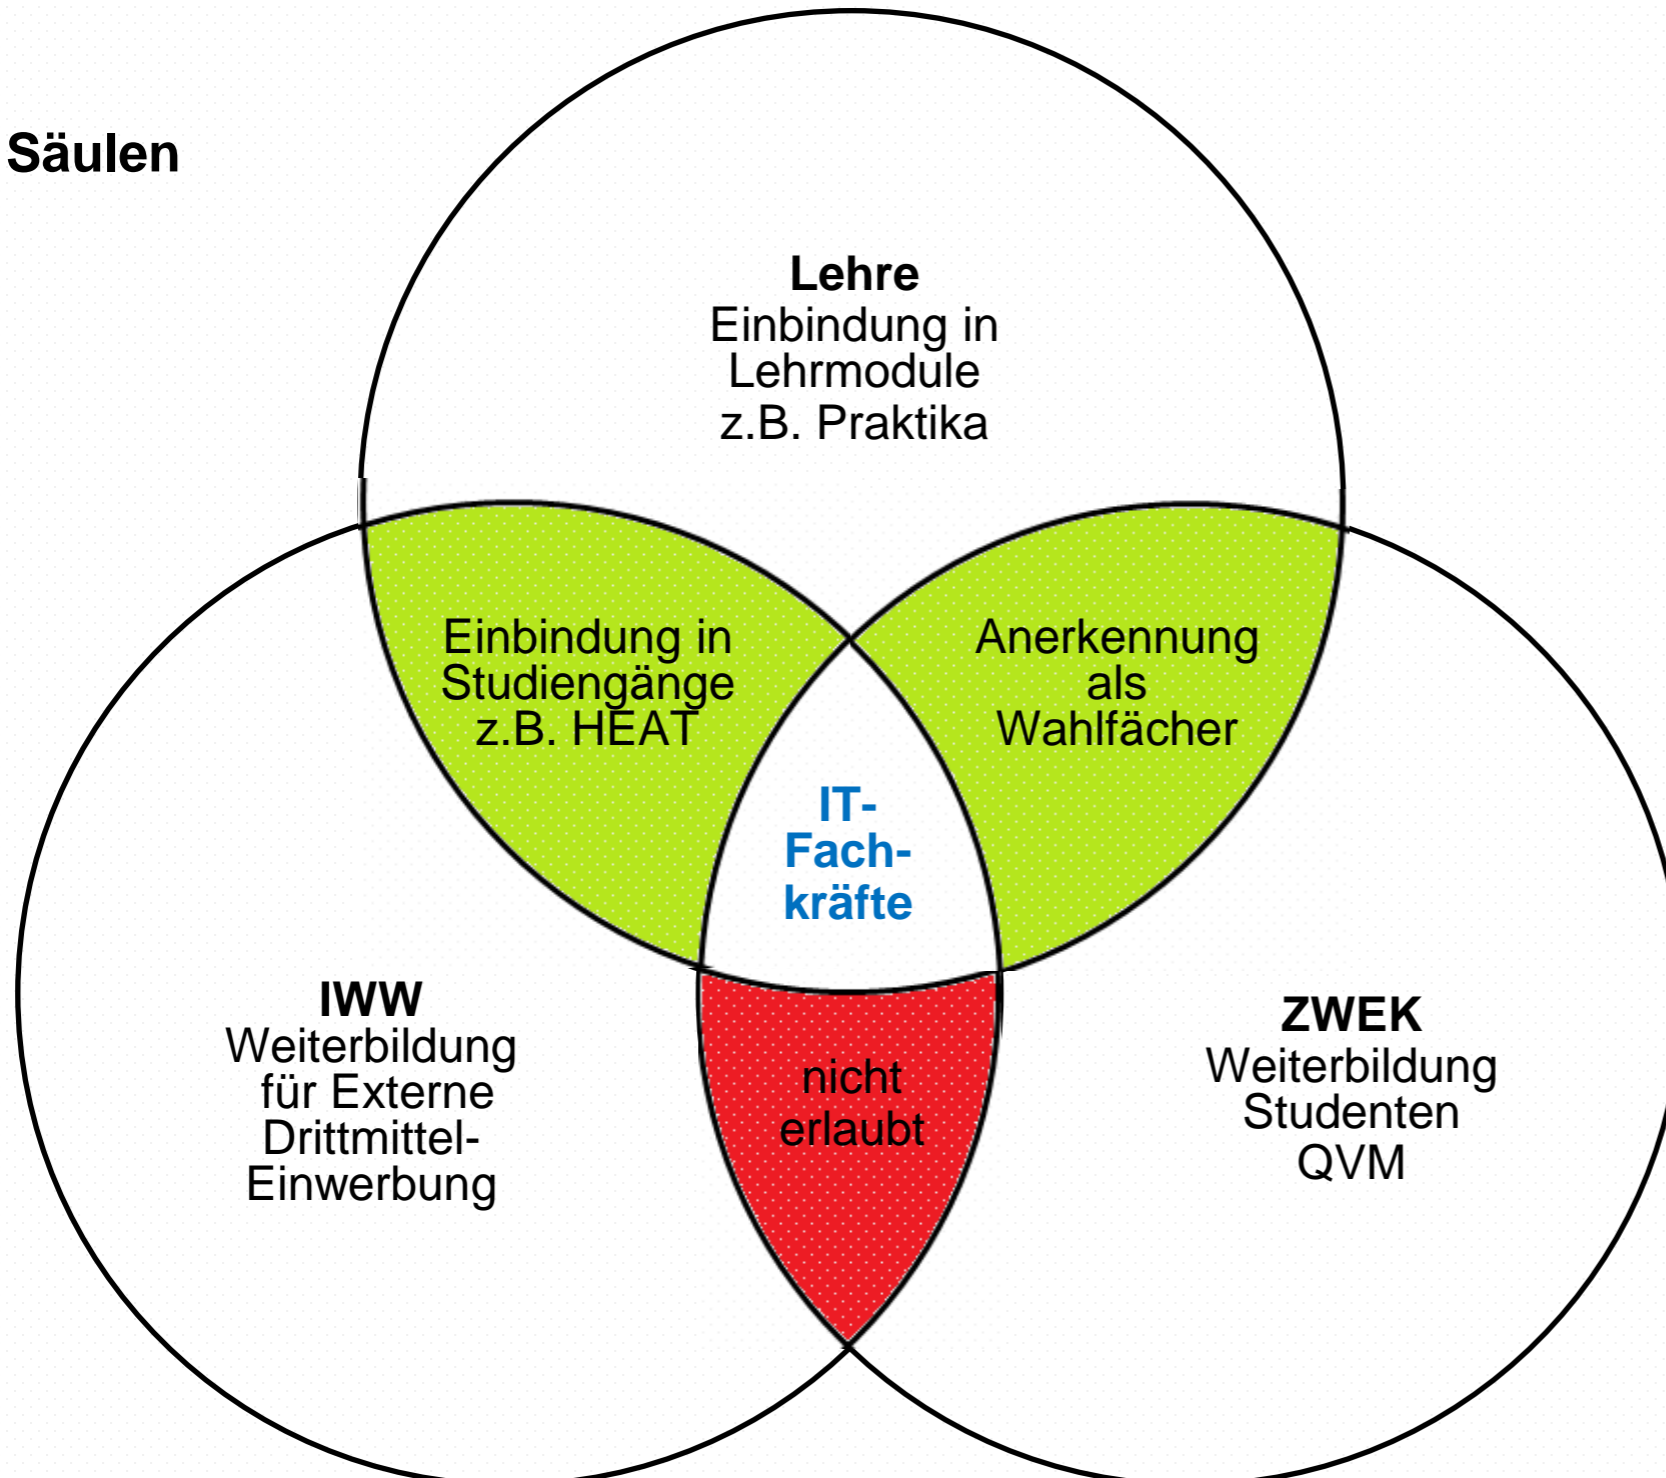

Welcome to the human network

Cisco | Networking Academy®
| Mind Wide Open™

cisco-academy@hs-duesseldorf.de
<http://cisco-academy.hs-duesseldorf.de>

Einbindung der
Cisco Networking Academy
in das Curriculare Umfeld

Zentrum für Weiterbildung und Kompetenzentwicklung
Center for Training and Competence Development

ZWEK

Einbindung in das curriculare Umfeld

3 Säulen

Lehre

Einbindung
in Lehrmodule

Modul und/oder
Praktikum
im Bereich: