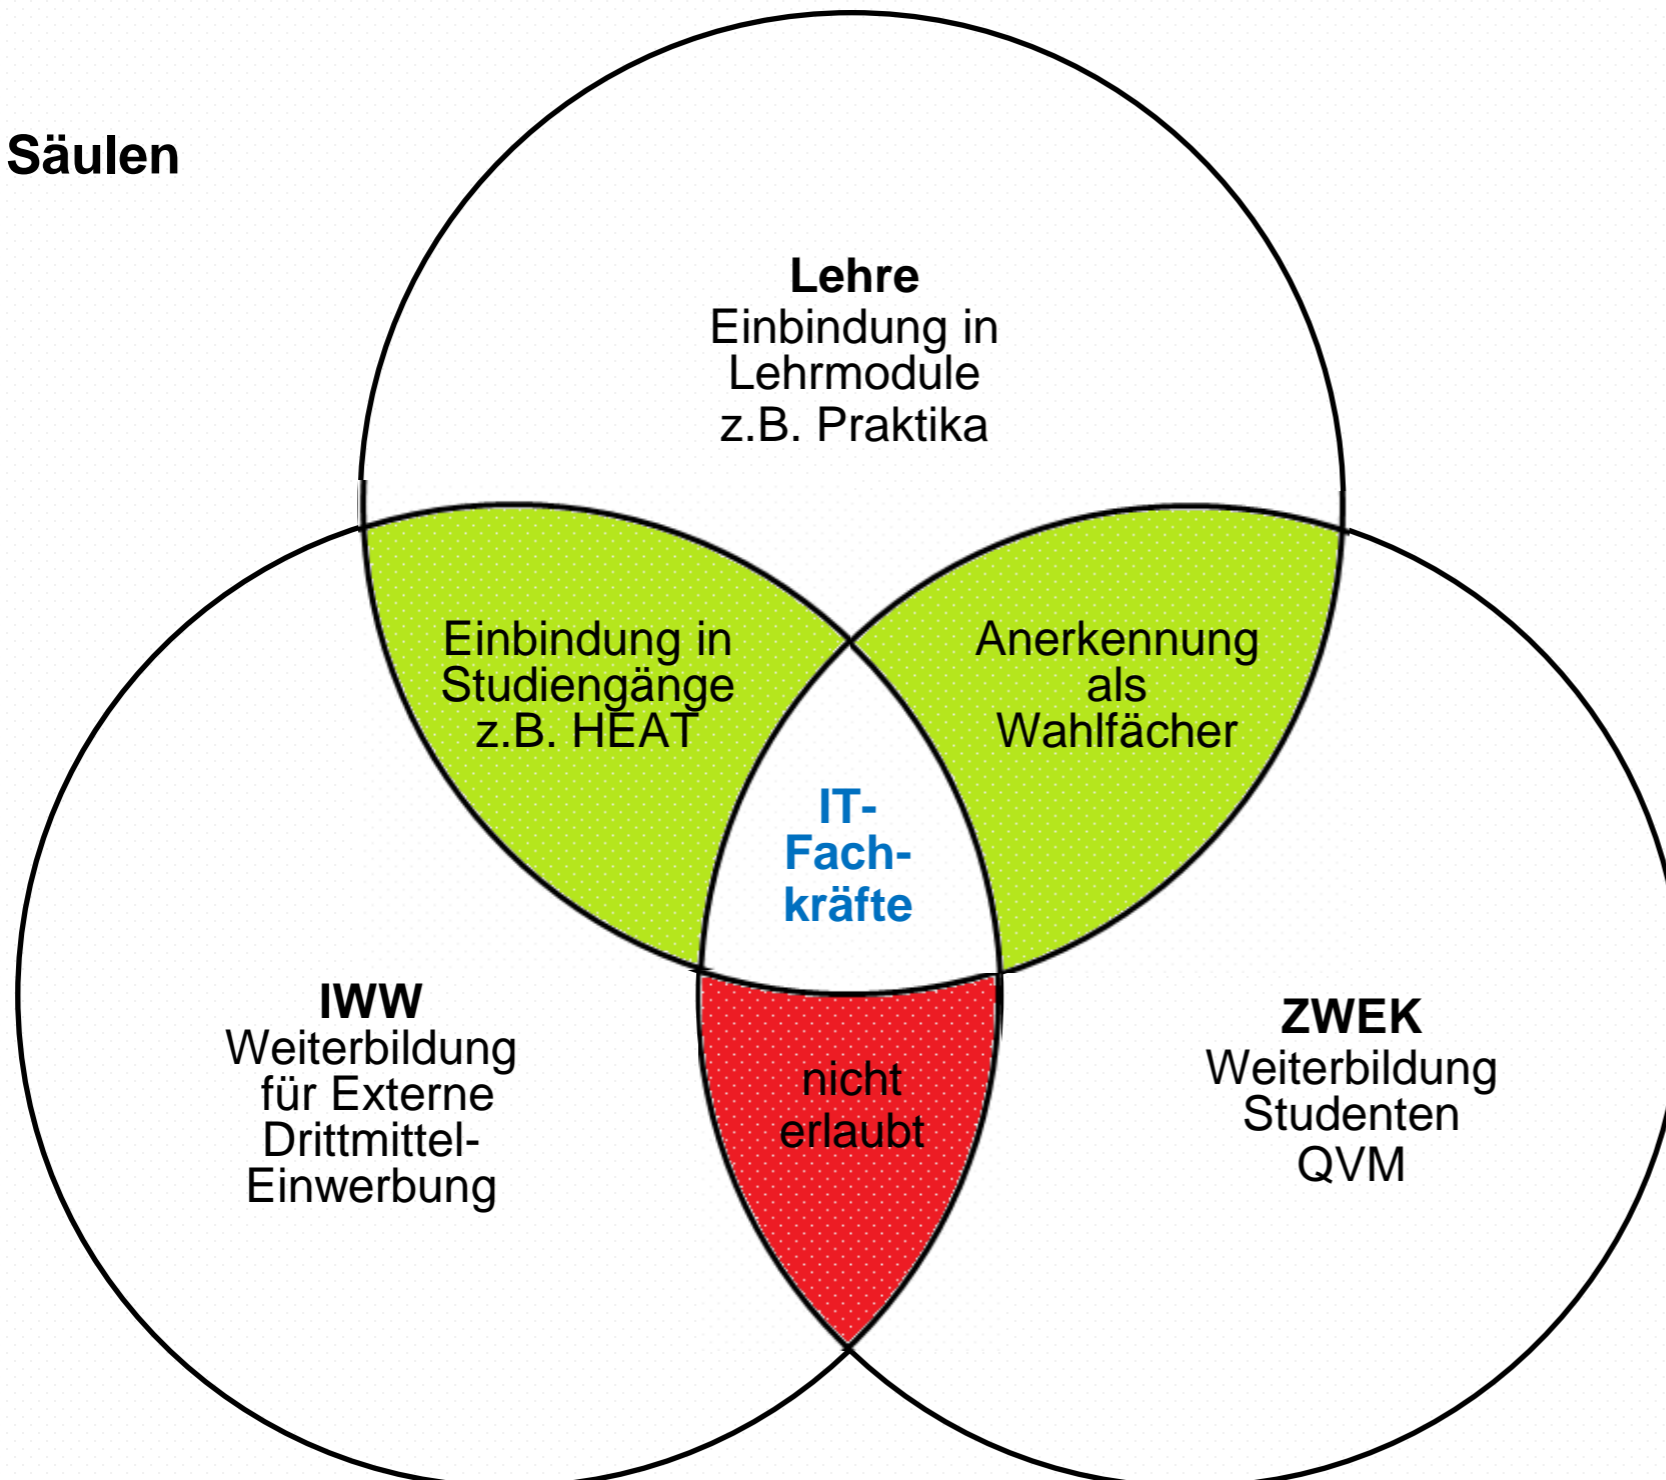

- Linux Essentials
- Cyber Security
- IoE
- usw.

Veranstaltung	Studierende/r	Zweithörer/in	Externe/r	Belegungsstatus	Anmeldung
CCNA 1 R&S Introduction to Networks	kostenlos	kostenlos	450,00 Euro	● ○ ○	Anmeldung
CCNA 2 R&S Routing and Switching Essentials	kostenlos	kostenlos	450,00 Euro	● ○ ○	Anmeldung
CCNA 3 R&S Scaling Networks	kostenlos	kostenlos	450,00 Euro	● ○ ○	Anmeldung
CCNA 4 R&S Connecting Networks	kostenlos	kostenlos	450,00 Euro	● ○ ○	Anmeldung
Smart Grid	100,00 Euro	100,00 Euro	300,00 Euro	● ○ ○	Anmeldung
Entrepreneurship	100,00 Euro	100,00 Euro	300,00 Euro	● ○ ○	Anmeldung
Linux	kostenlos	kostenlos	30,00 Euro	● ○ ○	Anmeldung
Cybersecurity	kostenlos	kostenlos	120,00 Euro	● ○ ○	Anmeldung
Introduction to the Internet of Everything	kostenlos	kostenlos	120,00 Euro	● ○ ○	Anmeldung
CCNA IP Telefonie	350,00 Euro	350,00 Euro	700,00 Euro	● ○ ○	Anmeldung
CCNA Security	350,00 Euro	350,00 Euro	700,00 Euro	● ○ ○	Anmeldung

Durch einfaches
Anmeldeverfahren

Internationalität

- Erasmus-Programm
- Internationale Studiengänge

Einbindung in das curriculare Umfeld

3 Säulen

Welcome to the human network

Cisco | Networking Academy®
| Mind Wide Open™